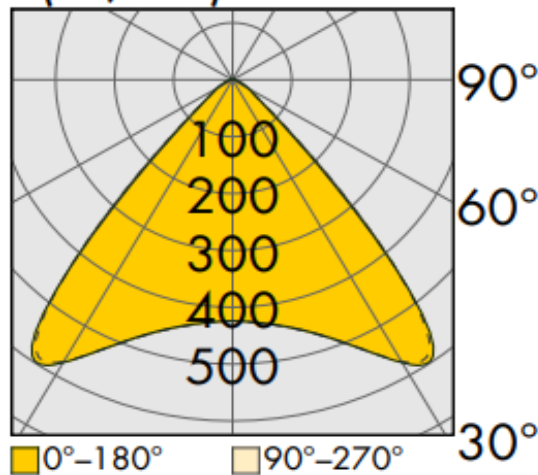

Technische Daten:

Lampenlichtstrom	18850 lm
Leuchtenlichtstrom	17910 lm
Systemeffizienz	154 lm/W
Systemleistung	117 W
Farbwiedergabeindex	80 Ra
Farbtemperatur	4000 K
Farbtoleranz	3
Lebensdauer	>36.000h (L80/B10)
UGR	22,3
Spannung	230V / 50Hz
Umgebungstemperatur	-20 ... +50 °C

LVK:

I (cd/klm)

Dimensionen:

Länge-L	1500 mm
Breite-B	70 mm
Höhe-H	67 mm
Gewicht	2.5 kg

Diese Leuchte enthält eine Lichtquelle der Energieeffizienzklasse C

Letzte Änderung: Mittwoch, 29. November 2023, technische Änderungen und Irrtümer vorbehalten